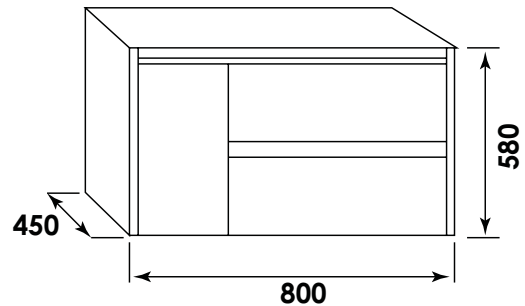

Référence : **129080**

CAISSON COMPLET À SUSPENDRE BOSTON - LARGEUR 80CM - TAÏGA - 1 PORTE + 2 TIROIRS

ID840 - Photo produit détournée 1

CARACTÉRISTIQUES	<p>Caisson complet à suspendre finition Taïga Dimensions : Largeur : 80cm x Profondeur : 45cm x Hauteur : 58cm Corps de meuble avec vide sanitaire Structure du caisson (façade et corps) en panneaux de particules revêtu MDF, épaisseur : 16mm 2 tiroirs et 1 porte en panneau de particules à ouverture totale et fermeture amortie Poignées en aluminium chromé 2 points de fixation murale Accessoires en options : pieds réglables en hauteur : de 29 à 31cm Livré pré-monté, sans robinetterie, sans visserie de fixation murale, sans vidage, sans plan vasque, sans miroir Fabrication européenne Norme PEFC Ecotaxe en sus</p>
APPLICATIONS	<p>Equipement de salle de bain</p>
CONDITIONS D'UTILISATION	<p>Convient uniquement pour l'application prescrite</p>
COMPATIBILITÉ	<p>Veiller à l'encombrement nécessaire au montage et à la pose du meuble</p>
PRÉCAUTION D'EMPLOI	<p>Le montage et l'installation doivent être fait dans le respect des règles de l'art.</p>
SPECIFICATIONS D'INSTALLATION	<p>Permet l'équipement sanitaire des salles de bains et cuisine.</p>
PRESCRIPTION DE POSE	<p>N'est pas adapté pour une application autre que celle décrite ci-dessus. Notre garantie porte sur les défauts de matière ou de fabrication et s'applique dans les conditions définies par le fabricant. La garantie ne couvre pas les consommables, l'usure normale, les pièces mobiles, les dommages dus aux chocs</p> <ul style="list-style-type: none"> • Livré pré-monté (sans robinetterie, sans visserie de fixation murale, sans vidage, sans plan vasque, sans miroir) • De conception française et de fabrication européenne